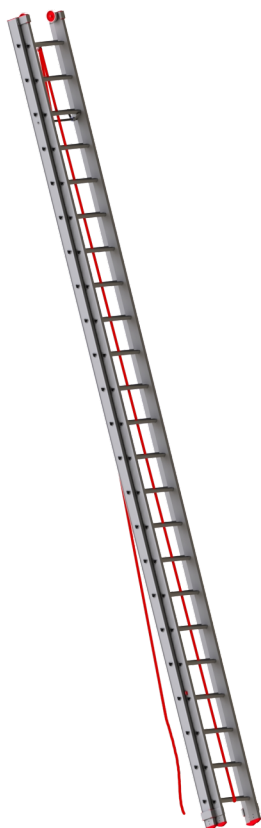

Super Pro Hebeleiter

2 x 23 Stufen | 11,9 m

Spezifikationen

Tragfähigkeit: 150 kg
Länge: 11,9 m
Breite: 51,5 cm
Stufen: 2 x 23
Gewicht: 38,7 kg
Farbe: Grau
Transportlänge: 6,6 m
Zertifizierung: EN131
Jumbo Brand: SUPER PRO LADDERS

Art.-Nr.	DBNummer	EAN	Jumbo Brand	Garantie	Nettogewicht
41JHS223	1845902	5708375221925	SUPER PRO LADDERS	3 Jahre	38,7 kg

Beschreibung

Die JUMBO Super Stehleiter ist eine extra breite Leiter von 51,5 cm. Es ist eine extra schwere Leiter in Handwerkerqualität, hergestellt aus 6005-T6 Aluminium. Das macht die Leiter stark und robust, aber dennoch leicht. Die Leiter hat 38 mm ergonomisch abgewinkelte und rutschfeste Stufen, so dass Sie eine ebene und sichere Standfläche haben. Eloxierte Aluminiumsprossen und -stufen - keine schmutzigen Finger! Hochbelastbares oberes Rad und Nylonbuchsen in Aluminiumhalterungen für einfaches und schnelles Ausfahren. Ein Seilrollensystem ist ebenfalls eingebaut, um ein effizientes Starten zu gewährleisten.

Oberes Rad
41JSS909

Bolzen-Sets
41JSS909B

Stütze oben
41JSS914

Oberer Halterungssatz
41JSS924

Tretlagersatz
41JSS926

Tov
41JSS942

Innenauskleidung
41JSS922

Zubehör

Super Pro Ladder Stand
41JSF125
1838491