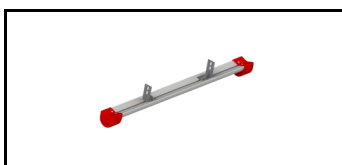

Super Pro Hebeleiter

2 x 23 Stufen | 11,9 m

Spezifikationen

Tragfähigkeit: 150 kg
Länge: 11,9 m
Breite: 51,5 cm
Stufen: 2 x 23
Gewicht: 38,7 kg
Farbe: Grau
Transportlänge: 6,6 m
Zertifizierung: EN131
Jumbo Brand: SUPER PRO LADDERS

Art.-Nr.	DBNummer	EAN	Jumbo Brand	Garantie	Nettogewicht
41JHS223	1845902	5708375221925	SUPER PRO LADDERS	3 Jahre	38,7 kg

Beschreibung

Die JUMBO Super Stehleiter ist eine extra breite Leiter von 51,5 cm. Es ist eine extra schwere Leiter in Handwerkerqualität, hergestellt aus 6005-T6 Aluminium. Das macht die Leiter stark und robust, aber dennoch leicht. Die Leiter hat 38 mm ergonomisch abgewinkelte und rutschfeste Stufen, so dass Sie eine ebene und sichere Standfläche haben. Eloxierte Aluminiumsprossen und -stufen - keine schmutzigen Finger! Hochbelastbares oberes Rad und Nylonbuchsen in Aluminiumhalterungen für einfaches und schnelles Ausfahren. Ein Seilrollensystem ist ebenfalls eingebaut, um ein effizientes Starten zu gewährleisten.

HINWEIS: Um die Konstruktion von Bauleitern gem. EN131-Professional, sollten Schiebeleitern inkl. Leitersockel gewählt werden!

Detailfotos

Das Set besteht aus

ST. | |

Ersatzteile

Gummiboden
41JSS902

Blindniete
41JSS904

Oberes Rad
41JSS909

Bolzen-Sets
41JSS909B

Stütze oben
41JSS914

Oberer Halterungssatz
41JSS924

Tretlagersatz
41JSS926

Tov
41JSS942

Innenauskleidung
41JSS922

Zubehör