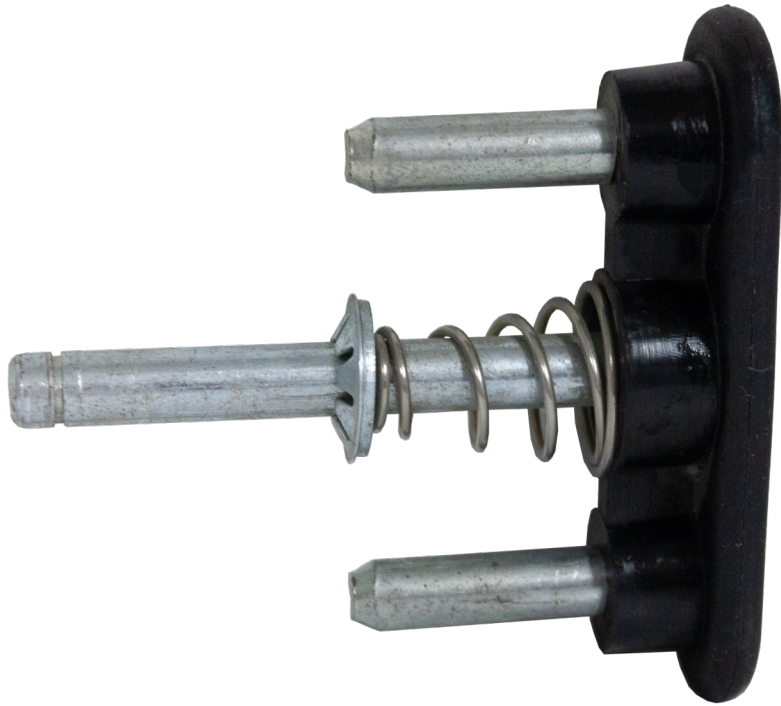

Auszugssperre

Für gelenkige Halterungen |
Multiladder 3/5 & 4/7

Spezifikationen

Gewicht: 0,1 kg
Farbe: Sorte

Art.-Nr.	DBNummer	EAN	Jumbo Brand	Garantie	Nettogewicht
4141004					0,1 kg

Beschreibung

Detailfotos

Das Set besteht aus

ST. | |

Ersatzteile

Zubehör