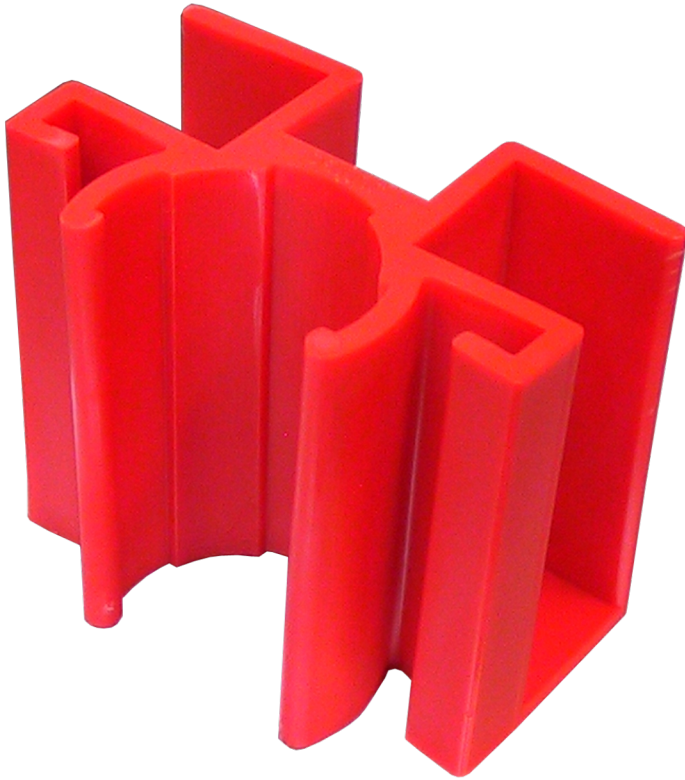

Sockelleistebeschlag

Aus Kunststoff

Spezifikationen

Gewicht: 0,23 kg
Farbe: Rote Farbe
Jumbo Brand: PRO SCAFFOLDS

Art.-Nr.	DBNummer	EAN	Jumbo Brand	Garantie	Nettogewicht
FLB-1	5192516		PRO SCAFFOLDS	1 Jahr	0,23 kg

Beschreibung

JUMBO Sockelbügel für JUMBO Roll-, Klapp- und Fassadengerüste. Hergestellt aus schlagfestem Kunststoffmaterial.

Detailfotos

Das Set besteht aus

ST. | |

Ersatzteile

Zubehör