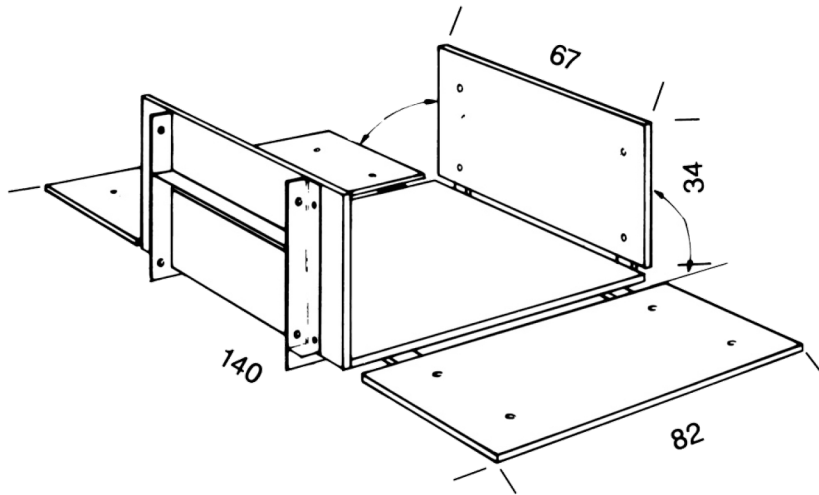

Flex-Plattform

mit aufklappbaren Seiten

Spezifikationen

Gewicht: 38 kg

Art.-Nr.	DBNummer	EAN	Jumbo Brand	Garantie	Nettogewicht
38GEDA2895				1 Jahr	38 kg

Beschreibung

Diese Vario-Bühne ist speziell für GEDA-Dachlifter konzipiert und bietet eine flexible und effiziente Lösung für Baustellen. Die Plattform ist mit klappbaren Seiten für einfaches Be- und Entladen von Materialien ausgestattet. Sie ist in der Schienenneigung verstellbar, was einen optimalen Einsatz unter verschiedenen Arbeitsbedingungen gewährleistet. Die robuste Konstruktion und die einstellbaren Eigenschaften machen diese Plattform ideal für kleine und große Projekte.

Spezifikationen:

- Kompatibel mit GEDA Dachlifter
- Klappbare Seiten für einfaches Be- und Entladen
- Einstellbare Schienenneigung
- Robuste und langlebige Konstruktion
- Perfekt für verschiedene Bauprojekte

OBS. DIES IST EIN LAGERARTIKEL.

Detailfotos

Das Set besteht aus

ST. | |

Ersatzteile

Zubehör