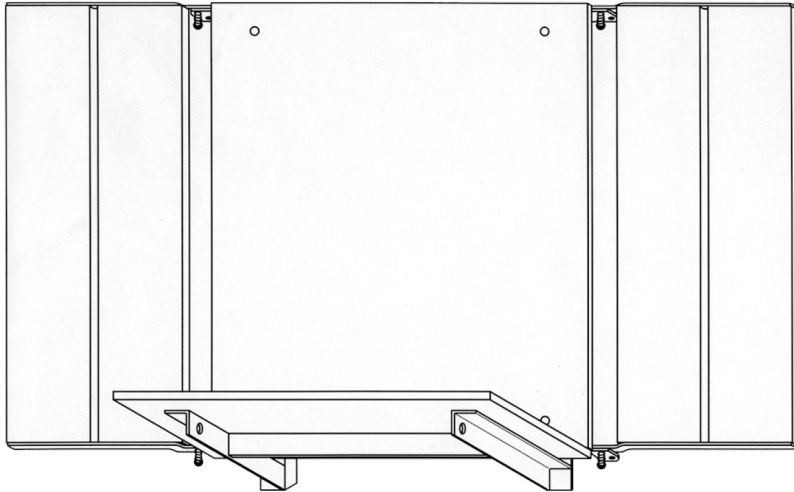

Universal-Salat

Mit aufklappbaren Seiten

Spezifikationen

Gewicht: 31 kg

Art.-Nr.

DBNummer

EAN

Jumbo Brand

Garantie

Nettogewicht

38GEDA2893

1 Jahr

31 kg

Beschreibung

Diese Universalladung wurde speziell für den GEDA-Dachlifter entwickelt und ist mit klappbaren Seitenwänden ausgestattet, um das Be- und Entladen von Materialien zu erleichtern. Die klappbaren Seiten bieten zusätzliche Flexibilität und machen den Transport verschiedener Arten von Lasten effizienter. Die Universalladung ist robust und langlebig und somit ideal für Baustellen und industrielle Anwendungen geeignet.

Spezifikationen:

Konzipiert für GEDA Taglift

Ausgestattet mit klappbaren Seiten für einfaches Be- und Entladen

Robuste und langlebige Konstruktion

OBS: DIES IST EIN LIEFERUMFANG

Detailfotos

Das Set besteht aus