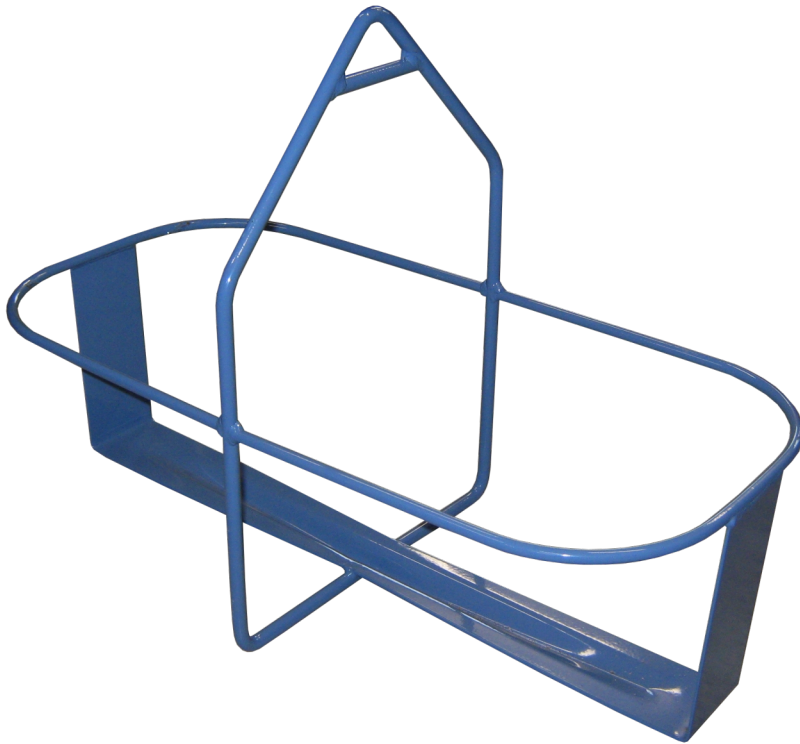

Joch der Schaufel

Für zwei Eimer

Spezifikationen

Tragfähigkeit: 75 kg
Gewicht: 4,4 kg

Art.-Nr.	DBNummer	EAN	Jumbo Brand	Garantie	Nettogewicht
38GEDA1810				1 Jahr	4,4 kg

Beschreibung

Der Eimerdeckel besteht aus Stahl und ist für ein Gewicht von bis zu 75 kg ausgelegt. Er ist speziell dafür ausgelegt, zwei Eimer sicher und stabil zu halten. Dieser Eimerdeckel ist ideal für den Einsatz in professionellen und privaten Umgebungen, wo effizienter Transport und Handhabung von Eimern erforderlich ist.

Technische Daten:

Material: Stahl
Max. Tragfähigkeit: 75 kg
Gestaltet für 2 Eimer
Langlebig und robust

Detailfotos

Das Set besteht aus

ST. | |

Ersatzteile

Zubehör