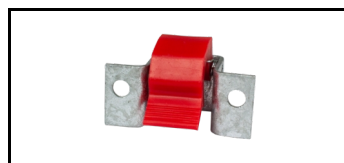

## Beschreibung

Die Haken an den Reifen sind versetzt, so dass das Gerüst ohne Verschiebung in Längsrichtung verlängert werden kann. An der Unterseite des Reifens befindet sich unser pat. Sturmschloss zur Sicherung des Reifens (geeignet für alle Gerüsttypen)

Blindniete  
Popnitte6,4x18

Schraube  
5,5x25 skrue

Blindniete  
Popnitte6,4x22

Blindniete  
Popnitte6,4x12

Schlösser  
lås-lem

Scharnier  
10030502