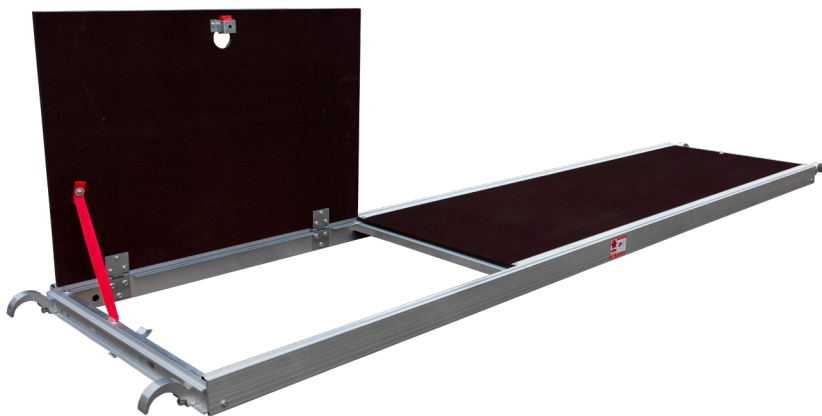

# Plattform mit Durchstieg

60 x 250 cm

## Spezifikationen

Gerüstklasse: 3.0  
Tragfähigkeit: 200 kg  
Länge: 2,5 m  
Breite: 60 cm  
Gewicht: 14,7 kg  
Farbe: Braun, Grau  
Luke: Yes  
Transportlänge: 2,53 m  
Transporthöhe: 0,09 m  
Transportbreite: 0,6 m  
Jumbo Brand: PRO SCAFFOLDS

Art.-Nr.	DBNummer	EAN	Jumbo Brand	Garantie	Nettogewicht
1002501	7782873		PRO SCAFFOLDS	10 Jahre	14,7 kg

## Beschreibung

Die Haken an den Reifen sind versetzt, so dass das Gerüst ohne Verschiebung in Längsrichtung verlängert werden kann. An der Unterseite des Reifens befindet sich unser pat. Sturmschloss zur Sicherung des Reifens (geeignet für alle Gerüsttypen)