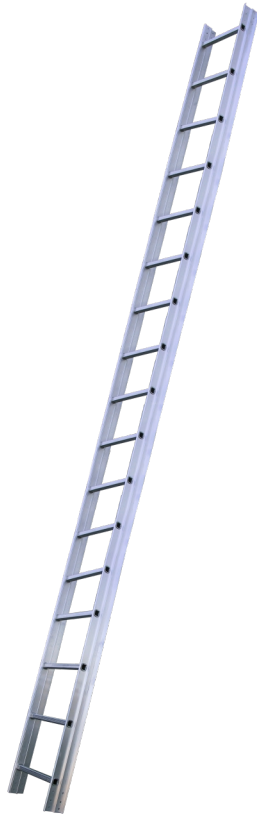

Proff Dachleiter

17 Stufen | 5,0 m

Spezifikationen

Länge: 5 m
Breite: 42 cm
Stufen: 17
Gewicht: 8 kg
Stufentiefe: 3 cm
Material: Aluminium
Farbe: Grau
Jumbo Brand: PRO LADDERS

Art.-Nr.	DBNummer	EAN	Jumbo Brand	Garantie	Nettogewicht
43TS050	5947054	5708375000698	PRO LADDERS	1 Jahr	8 kg

Beschreibung

Die Sprossen sind an der Spitze der Leiter angebracht, um Wellen auf Dachziegeln und Steinen zu vermeiden. Montieren Sie die JUMBO Dachfirsthalterung 43TS001 an der Leiter, damit sie den Dachfirst greifen kann. Zwei oder mehr Dachleitern können mit der JUMBO Verbindungshalterung 43TS003 verbunden werden

Die JUMBO Proff Dachleiter wurde entwickelt, um sicheren Zugang und Stabilität bei Arbeiten auf Dachflächen zu gewährleisten. Die Sprossen sind strategisch am oberen Ende der Sprossen platziert, so dass sie nicht mit Dachziegeln und Steinen in Berührung kommen und eine sichere und bequeme Arbeitsposition gewährleisten. Montieren Sie die JUMBO Firstklemme (43TS001), mit der sich die Leiter am Dachfirst festhalten kann. Außerdem können zwei oder mehr Dachleitern mit dem JUMBO-Verbindungsbügel (43TS003) miteinander verbunden werden, so dass die Leiter leicht an verschiedene Dachgrößen und -formen angepasst werden kann. Diese Dachleiter ist ein unentbehrliches Werkzeug für Profis, die auf Dächern arbeiten.