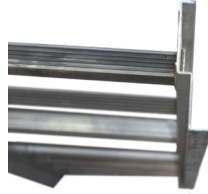

Detailfotos

Das Set besteht aus

ST. | |