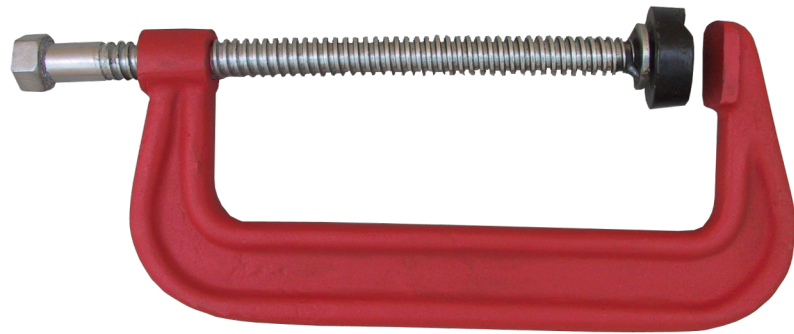

Gerüstklammer

175 x 55 mm | Mit Bolzen

Spezifikationen

Länge: 17,5 cm
Breite: 5,5 cm
Gewicht: 1,7 kg
Farbe: Rote Farbe

Art.-Nr.	DBNummer	EAN	Jumbo Brand	Garantie	Nettogewicht
STILLADSTVIN GEB	5348743			1 Jahr	1,7 kg

Beschreibung

Diese Gerüstklammer ist für das Anpassen und Klemmen von überlappenden Belägen, Belagplatten und anderen Bauteilen an Ihrem Gerüst konzipiert. Mit einer Größe von 175 x 55 mm und einer praktischen Schraube zum Spannen sorgt diese Klemme für eine sichere und stabile Befestigung verschiedener Materialien.

Die Gerüstklemme ist robust und langlebig und besteht aus hochwertigen Materialien, die den schwierigen Bedingungen auf der Baustelle standhalten. Sie ist ideal für Anwendungen, bei denen eine präzise und starke Befestigung von sich überlappenden Materialien erforderlich ist, was die Sicherheit und Stabilität des Gerüsts erhöht.

Technische Daten:

Größe: 175 x 55 mm

Funktion: Klemmen von überlappenden Belägen und Belagplatten

Anwendung: Für maßgeschneiderte Gerüstlösungen

Spannung: Mit Schraube

Detailfotos

Das Set besteht aus

ST. | |