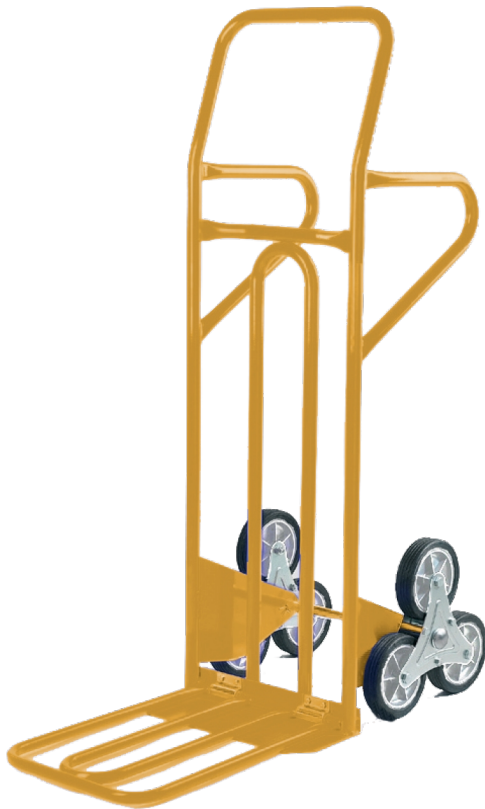

Treppenkarre

mit absenkbarem Rahmen

Spezifikationen

Tragfähigkeit: 250 kg
Gewicht: 18 kg
Farbe: Gelb
Rollengröße: Ø15 cm

Art.-Nr.	DBNummer	EAN	Jumbo Brand	Garantie	Nettogewicht
36TS126	1291820	8012539004802		1 Jahr	18 kg

Beschreibung

Die JUMBO Treppenkarre ist eine praktische Sackkarre für den Transport von schweren Gegenständen, insbesondere auf Treppen. Sie ist mit einem ausfahrbaren Rahmen ausgestattet, der den Transport von größeren Gegenständen ermöglicht, was ihre Vielseitigkeit und Effizienz erhöht.

Spezifikationen und Merkmale:

Massive Räder Ø150 mm mit Stahlfelgen.

Tragfähigkeit: 250 kg.

Rollenlager für eine reibungslose und stabile Fahrt.

Drei-Rad-System: Ermöglicht ein reibungsloses Rollen auf Treppen.

Schwenkbare Räder: Drei Räder können sich um ihre eigene Achse drehen, was es einfach macht, den Wagen die Treppe hinauf zu ziehen.

Fallrahmen für den Transport größerer Gegenstände.

Robuste Konstruktion, ideal für schwere Gegenstände.