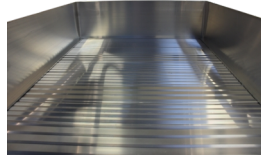

Detailfotos