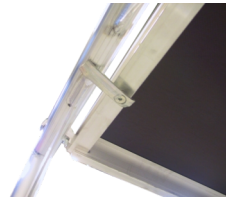

Reifen un/lem

60 x 200 cm

Spezifikationen

Gerüstklasse: 3.0
Tragfähigkeit: 200 kg
Länge: 2 m
Breite: 60 cm
Gewicht: 11,5 kg
Material: Furnier
Farbe: Braun
Transportlänge: 2,06 m
Transporthöhe: 0,09 m
Transportbreite: 0,6 m
Jumbo Brand: PRO SCAFFOLDS

Art.-Nr.	DBNummer	EAN	Jumbo Brand	Garantie	Nettogewicht
1002000	1616571		PRO SCAFFOLDS	10 Jahre	11,5 kg

Beschreibung

Diese JUMBO-Plattform ohne Falltür wurde im Hinblick auf Haltbarkeit und Sicherheit entwickelt. Die Plattform besteht aus wasserfestem und rutschfestem Birkenfurnier, das für zusätzliche Stärke und Stabilität in hochbelastbaren Aluminiumwinkeln montiert ist. Die Haken an der Plattform sind versetzt angeordnet, so dass das Gerüst in Längsrichtung verlängert werden kann, ohne sich zu verschieben. An der Unterseite der Plattform befindet sich ein patentierter Sturmverschluss, der die Plattform sichert und mit allen Gerüsttypen kompatibel ist.

Detailfotos

Das Set besteht aus

ST. | |

Ersatzteile

Haken
1690050

Sturmschloss
1003050231

Endstück
100305023

Schraube
5,5x25 skrue