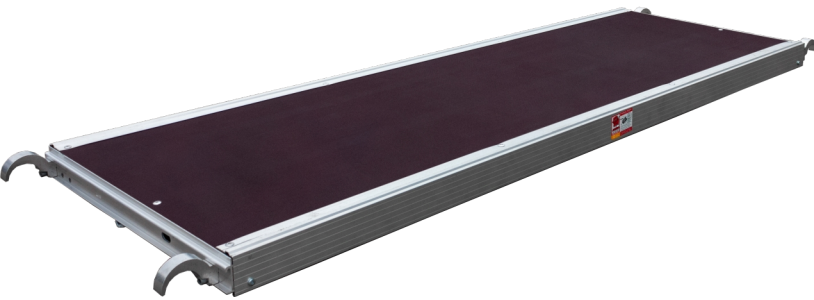

Reifen un/lem

60 x 200 cm

Spezifikationen

Gerüstklasse: 3.0
Tragfähigkeit: 200 kg
Länge: 2 m
Breite: 60 cm
Gewicht: 11,5 kg
Material: Furnier
Farbe: Braun
Transportlänge: 2,06 m
Transporthöhe: 0,09 m
Transportbreite: 0,6 m
Jumbo Brand: PRO SCAFFOLDS

Art.-Nr.	DBNummer	EAN	Jumbo Brand	Garantie	Nettogewicht
1002000	1616571		PRO SCAFFOLDS	10 Jahre	11,5 kg

Beschreibung

Diese JUMBO-Plattform ohne Falltür wurde im Hinblick auf Haltbarkeit und Sicherheit entwickelt. Die Plattform besteht aus wasserfestem und rutschfestem Birkenfurnier, das für zusätzliche Stärke und Stabilität in hochbelastbaren Aluminiumwinkeln montiert ist. Die Haken an der Plattform sind versetzt angeordnet, so dass das Gerüst in Längsrichtung verlängert werden kann, ohne sich zu verschieben. An der Unterseite der Plattform befindet sich ein patentierter Sturmverschluss, der die Plattform sichert und mit allen Gerüsttypen kompatibel ist.