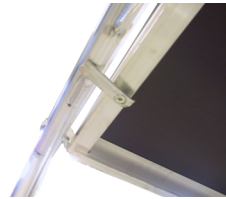

Reifen un/lem

60 x 125 cm

Spezifikationen

Gerüstklasse: 3.0
Tragfähigkeit: 200 kg
Länge: 1,25 m
Breite: 60 cm
Gewicht: 8 kg
Material: Furnier
Farbe: Braun
Transportlänge: 1,31 m
Transporthöhe: 0,09 m
Transportbreite: 0,6 m
Jumbo Brand: PRO SCAFFOLDS

Art.-Nr.	DBNummer	EAN	Jumbo Brand	Garantie	Nettogewicht
1001250	1616576		PRO SCAFFOLDS	10 Jahre	8 kg

Beschreibung

Diese JUMBO-Plattform ohne Falltür wurde im Hinblick auf Haltbarkeit und Sicherheit entwickelt. Die Plattform besteht aus wasserfestem und rutschfestem Birkenfurnier, das für zusätzliche Stärke und Stabilität in hochbelastbaren Aluminiumwinkeln montiert ist. Die Haken an der Plattform sind versetzt angeordnet, so dass das Gerüst in Längsrichtung verlängert werden kann, ohne sich zu verschieben. An der Unterseite der Plattform befindet sich ein patentierter Sturmverschluss, der die Plattform sichert und mit allen Gerüsttypen kompatibel ist.

Detailfotos

Das Set besteht aus

ST. | |

Ersatzteile

Haken
1690050

Sturmschloss
1003050231

Endstück
100305023

Schraube
5,5x25 skrue