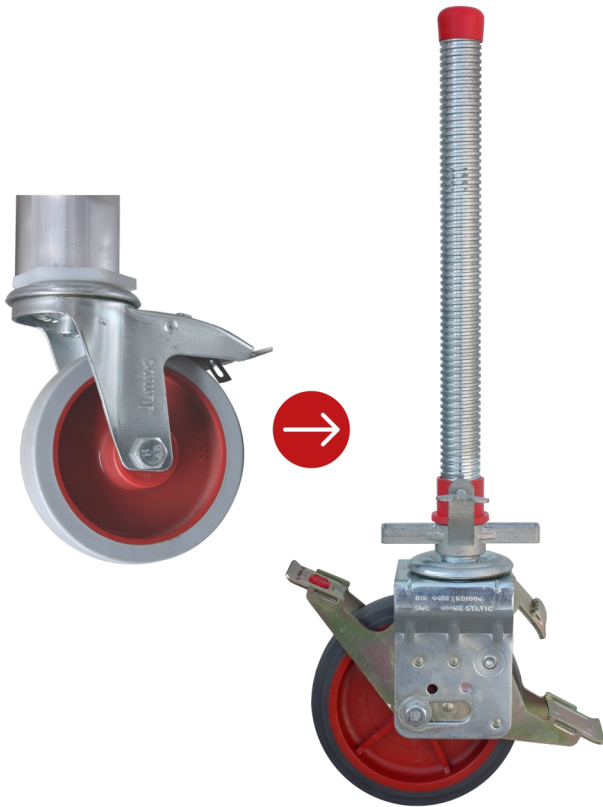

Ersetzen von Fahrrollen

Für Klappgerüste

Spezifikationen

Gewicht: 18,9 kg
Material: Plast, Stahl
Farbe: Grau, Rote Farbe
Rollengröße: Ø20 cm
Transportlänge: 0,55 m
Transporthöhe: 0,11 m
Transportbreite: 0,32 m

Art.-Nr.	DBNummer	EAN	Jumbo Brand	Garantie	Nettogewicht
1400204S	5929683				18,9 kg

Beschreibung

Diese Artikelnummer ist für den gleichzeitigen Kauf eines neuen JUMBO-Klappgerüsts bestimmt. Sie ermöglicht den Austausch der standardmäßigen 12,5 cm-Räder gegen größere und robustere, verstellbare 20 cm-Räder. Der Austausch umfasst spezielle Halterungen, die eine präzise und sichere Befestigung am Gerüst gewährleisten. Diese Option ist ideal für alle, die mehr Stabilität und Verstellbarkeit für ihr JUMBO-Klappgerüst wünschen. Bitte beachten Sie, dass diese Artikelnummer nur beim Kauf eines neuen JUMBO-Klappgerüsts verwendet werden kann.

Detailfotos

Das Set besteht aus

1 ST.	1400212	Am Klapprahmen befestigte Ringe (4er-Satz)
-------	---------	---

Ersatzteile

Zubehör