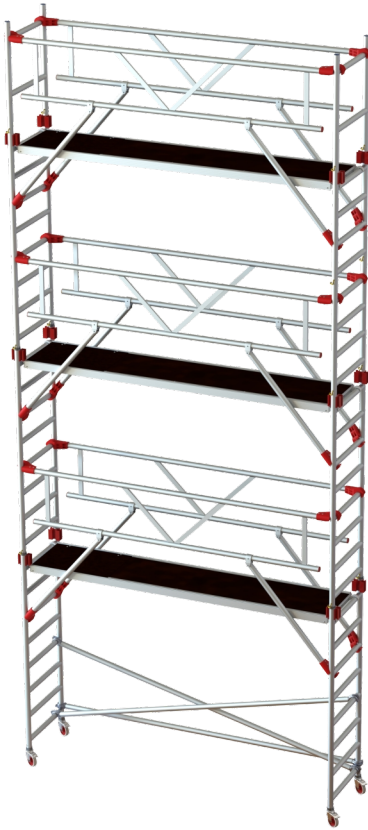

JUMBO Rollgerüst AGR

305 x 74 cm | 6,2 / 8,2 m

Spezifikationen

Arbeitshöhe: 8,2 m
Standhöhe: 6,2 m
Gerüstklasse: 3.0
Tragfähigkeit: 200 kg/m²
Länge: 305 cm
Breite: 74 cm
Gewicht: 203,64 kg
Material: Aluminium, Furnier
Farbe: Grau
Rollengröße: Ø12,5 cm
Zertifizierung: EN1004
Jumbo Brand: PRO SCAFFOLDS

Art.-Nr.	DBNummer	EAN	Jumbo Brand	Garantie	Nettogewicht
79305-6-A	2335393		PRO SCAFFOLDS	10 Jahre	203,64 kg

Beschreibung

Das JUMBO AGR Rollgerüst ist die ideale Wahl für professionelle Handwerker, die Flexibilität und Stabilität bei ihren Arbeitsaufgaben benötigen. Das Gerüst ist speziell für 2 m Belag ausgelegt, mit einer maximalen Höhe von 3,40 m bis zur ersten Plattform und 2,25 m zwischen den folgenden Plattformen, wodurch es ideal für größere Arbeiten ist.

Dieses Gerüst ist mit dem fortschrittlichen AGR-Geländer ausgestattet, das über eingebaute Diagonalstreben verfügt, um optimale Stabilität und Sicherheit zu gewährleisten. Die Krallen an den Diagonalen und Handläufen bestehen aus schlagfestem, glasfaserverstärktem Kunststoff, der für zusätzliche Haltbarkeit und Stärke sorgt.

Die Gerüstplattformen bestehen aus wasserfestem, rutschfestem, reinem Birkenfurnier und sind in starken Aluminiumrahmen montiert. Die versetzten Haken an den Plattformen ermöglichen das Ausfahren des Gerüsts ohne Verrutschen, und die patentierte Sturmsicherung unter den Plattformen sorgt für einen sicheren Halt bei allen Wetterbedingungen.