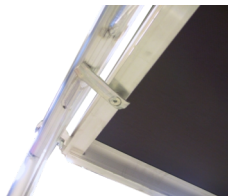

Detailfotos

Das Set besteht aus

4 ST.	1400125	Fahrrolle m/ Bremse und BÜchse	5 ST.	12074200	Rahmen 2 m
2 ST.	12074100	Rahmen 1 m	2 ST.	12074101	Geländerrahmen 1 m
2 ST.	1103054	Diagonale	1 ST.	1103050	Diagonale / Handlauf
6 ST.	1103050-AGR	Handlauf mit Diagonalen AGR	3 ST.	1003051	Plattform mit Klappe
14 ST.	1600100	Fallstecker, gebogen	12 ST.	FLB-1	Sockelleistebeschlag
1 ST.	mont-RULLE	Montageanleitung Rollgerüst	1 ST.	katalog/avis	JUMBO 2024 Produktbroschüre