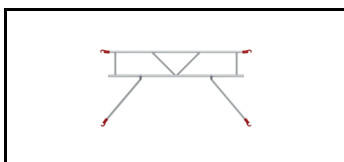

Zubehör

Handlauf mit Diagonalen AGR
1103050-AGR
2335721