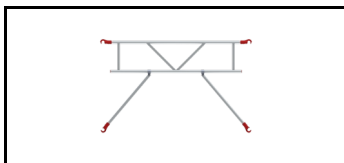

Zubehör

Handlauf mit Diagonalen AGR
1102500-AGR
2335720