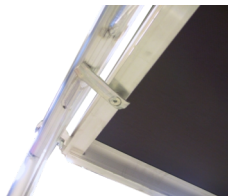

Detailfotos

Das Set besteht aus

4 ST.	1400125	Fahrrolle m/ Bremse und BÜchse	6 ST.	12074200	Rahmen 2 m
2 ST.	12074100	Rahmen 1 m	2 ST.	12074101	Geländerrahmen 1 m
1 ST.	1102500	Diagonale / Handlauf	8 ST.	1102500-AGR	Handlauf mit Diagonalen AGR
3 ST.	1002501	Plattform mit Durchstieg	16 ST.	1600100	Fallstecker, gebogen
12 ST.	FLB-1	Sockelleistebeschlag	1 ST.	mont-RULLE	Montageanleitung Rollgerüst
1 ST.	katalog/avis	JUMBO 2024 Produktbroschüre