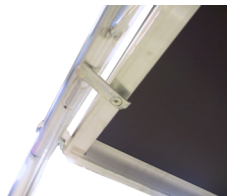

Detailfotos

Das Set besteht aus

4 ST.	1400125	Fahrrolle m/ Bremse und BÜchse	7 ST.	12135200	Rahmen 2 m
2 ST.	12135100	Rahmen 1 m	2 ST.	12135101	Handlaufrahmen Breit 1 m
2 ST.	1101784	Diagonale	1 ST.	1101780	Handlauf
8 ST.	1101780-AGR	Handlauf mit Diagonalen AGR	4 ST.	1001781	Plattform mit Klappe
4 ST.	1001780	Plattform ohne Klappe	18 ST.	1600100	Fallstecker, gebogen
16 ST.	FLB-1	Sockelleistebeschlag	1 ST.	mont-RULLE	Montageanleitung Rollgerüst
1 ST.	katalog/avis	JUMBO 2024 Produktbroschüre