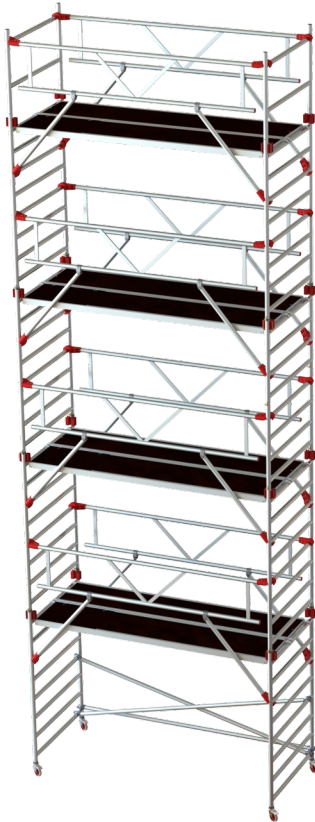

JUMBO Rollgerüst AGR

178 x 135 cm | 8,2 / 10,2 m

Spezifikationen

Arbeitshöhe: 10,2 m
Standhöhe: 8,2 m
Gerüstklasse: 3.0
Tragfähigkeit: 200 kg/m²
Länge: 178
Breite: 135 cm
Gewicht: 278,8 kg
Material: Aluminium, Furnier, Plast
Farbe: Grau
Rollengröße: Ø12,5 cm
Zertifizierung: EN1004
Jumbo Brand: PRO SCAFFOLDS

Art.-Nr.	DBNummer	EAN	Jumbo Brand	Garantie	Nettogewicht
9978-8-A	2335418		PRO SCAFFOLDS	10 Jahre	278,8 kg

Beschreibung

Das JUMBO Rollgerüst AGR ist ein professionelles Aluminiumgerüst, ideal für Handwerker, die hohe Qualität und Flexibilität bei ihrer Arbeit benötigen. Dieser Bausatz ist speziell für 2 m Belag ausgelegt, mit einer maximalen Höhe bis zur ersten Plattform von 3,40 m und einem Abstand von 2,25 m zwischen den nachfolgenden Plattformen.

Das Gerüst ist mit einem AGR-Geländer (Advanced Guardrail) mit eingebauter Diagonalverstrebung für zusätzliche Stabilität und Sicherheit während der Arbeit ausgestattet. Das AGR-Geländer ist mit schlagfesten Klauen aus glasfaserverstärktem Kunststoff gefertigt, die eine robuste und zuverlässige Konstruktion gewährleisten.

Detailfotos

Das Set besteht aus

4 ST.	1400125	Fahrrolle m/ Bremse und BÜchse	7 ST.	12135200	Rahmen 2 m
2 ST.	12135100	Rahmen 1 m	2 ST.	12135101	Handlaufrahmen Breit 1 m
2 ST.	1101784	Diagonale	1 ST.	1101780	Handlauf
8 ST.	1101780-AGR	Handlauf mit Diagonalen AGR	4 ST.	1001781	Plattform mit Klappe
4 ST.	1001780	Plattform ohne Klappe	18 ST.	1600100	Fallstecker, gebogen
16 ST.	FLB-1	Sockelleistebeschlag	1 ST.	mont-RULLE	Montageanleitung Rollgerüst
1 ST.	katalog/avis	JUMBO 2024 Produktbroschüre			