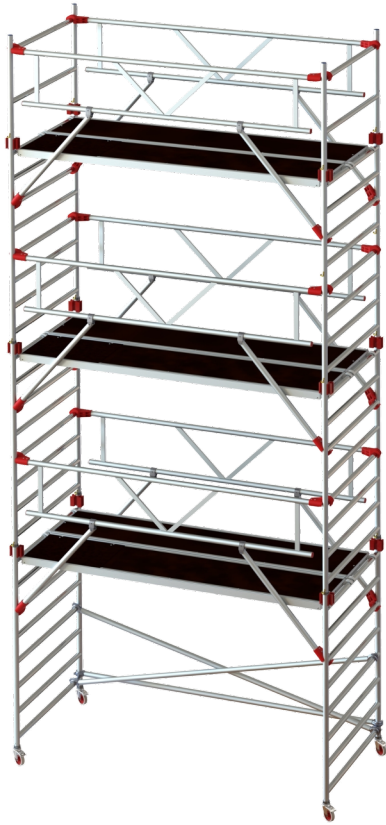

JUMBO Rollgerüst AGR

178 x 135 cm | 6,2 / 8,2 m

Spezifikationen

Arbeitshöhe: 8,2 m
Standhöhe: 6,2 m
Gerüstklasse: 3.0
Tragfähigkeit: 200 kg/m²
Länge: 178
Breite: 135 cm
Gewicht: 214,78 kg
Material: Aluminium, Furnier, Plast
Farbe: Grau
Rollengröße: Ø12,5 cm
Zertifizierung: EN1004
Jumbo Brand: PRO SCAFFOLDS

Art.-Nr.	DBNummer	EAN	Jumbo Brand	Garantie	Nettogewicht
9978-6-A	2335414		PRO SCAFFOLDS	10 Jahre	214,78 kg

Beschreibung

Das JUMBO Rollgerüst AGR ist ein professionelles Aluminiumgerüst, ideal für Handwerker, die hohe Qualität und Flexibilität bei ihrer Arbeit benötigen. Dieser Bausatz ist speziell für 2 m Belag ausgelegt, mit einer maximalen Höhe bis zur ersten Plattform von 3,40 m und einem Abstand von 2,25 m zwischen den nachfolgenden Plattformen.

Das Gerüst ist mit einem AGR-Geländer (Advanced Guardrail) mit eingebauter Diagonalverstrebung für zusätzliche Stabilität und Sicherheit während der Arbeit ausgestattet. Das AGR-Geländer ist mit schlagfesten Klauen aus glasfaserverstärktem Kunststoff gefertigt, die eine robuste und zuverlässige Konstruktion gewährleisten.

2m-Belag: Die maximale Höhe bis zur ersten Plattform beträgt 3,40 m und max. 2,25 m zwischen den nachfolgenden Plattformen.

Materialien: Die Rahmen sind aus Aluminium mit vollverschweißten Verbindungen für zusätzliche Festigkeit und Stabilität. Die Beläge sind aus wasserfestem, rutschfestem Birkenfurnier, montiert in starken Aluminiumrahmen. Die versetzten Haken der Beläge ermöglichen es, das Gerüst in der Länge zu verlängern, ohne es zu verschieben. Unter den Reifen befindet sich eine patentierte Sturmsicherung, die die Reifen bei Wind in Position hält.