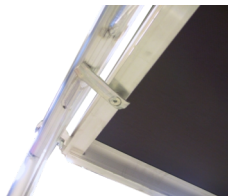

Detailfotos

Das Set besteht aus

4 ST.	1400125	Fahrrolle m/ Bremse und BÜchse	5 ST.	12135200	Rahmen 2 m
2 ST.	12135100	Rahmen 1 m	2 ST.	12135101	Handlaufrahmen Breit 1 m
2 ST.	1101784	Diagonale	1 ST.	1101780	Handlauf
6 ST.	1101780-AGR	Handlauf mit Diagonalen AGR	3 ST.	1001781	Plattform mit Klappe
3 ST.	1001780	Plattform ohne Klappe	14 ST.	1600100	Fallstecker, gebogen
12 ST.	FLB-1	Sockelleistebeschlag	1 ST.	mont-RULLE	Montageanleitung Rollgerüst
1 ST.	katalog/avis	JUMBO 2024 Produktbroschüre