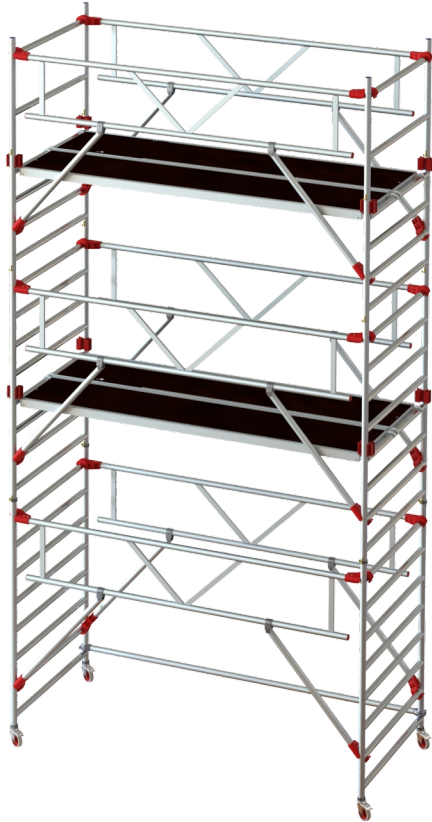

JUMBO Rollgerüst AGR

178 x 135 cm | 5,2 / 7,2 m

Spezifikationen

Arbeitshöhe: 7,2 m
Standhöhe: 5,2 m
Gerüstklasse: 3.0
Tragfähigkeit: 200 kg/m²
Länge: 178
Breite: 135 cm
Gewicht: 174,36 kg
Material: Aluminium, Furnier, Plast
Farbe: Grau
Rollengröße: Ø12,5 cm
Zertifizierung: EN1004
Jumbo Brand: PRO SCAFFOLDS

| Art.-Nr. | DBNummer | EAN | Jumbo Brand | Garantie | Nettogewicht |
|----------|----------|-----|---------------|----------|--------------|
| 9978-5-A | 2335411 | | PRO SCAFFOLDS | 10 Jahre | 174,36 kg |

Beschreibung

Das JUMBO Rollgerüst AGR ist ein professionelles Aluminiumgerüst, ideal für Handwerker, die hohe Qualität und Flexibilität bei ihrer Arbeit benötigen. Dieser Bausatz ist speziell für 2 m Belag ausgelegt, mit einer maximalen Höhe bis zur ersten Plattform von 3,40 m und einem Abstand von 2,25 m zwischen den nachfolgenden Plattformen.

Das Gerüst ist mit einem AGR-Geländer (Advanced Guardrail) mit eingebauter Diagonalverstrebung für zusätzliche Stabilität und Sicherheit während der Arbeit ausgestattet. Das AGR-Geländer ist mit schlagfesten Klauen aus glasfaserverstärktem Kunststoff gefertigt, die eine robuste und zuverlässige Konstruktion gewährleisten.