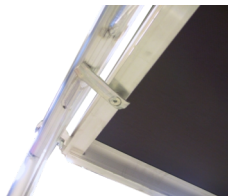

Detailfotos

Das Set besteht aus

4 ST.	1400125	Fahrrolle m/ Bremse und BÜchse	4 ST.	12135200	Rahmen 2 m
2 ST.	12135100	Rahmen 1 m	2 ST.	12135101	Handlaufrahmen Breit 1 m
1 ST.	1101780	Handlauf	6 ST.	1101780-AGR	Handlauf mit Diagonalen AGR
2 ST.	1001781	Plattform mit Klappe	2 ST.	1001780	Plattform ohne Klappe
12 ST.	1600100	Fallstecker, gebogen	8 ST.	FLB-1	Sockelleistebeschlag
1 ST.	mont-RULLE	Montageanleitung Rollgerüst	1 ST.	katalog/avis	JUMBO 2024 Produktbroschüre