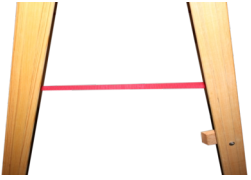

Detailfotos

Das Set besteht aus

ST. | |