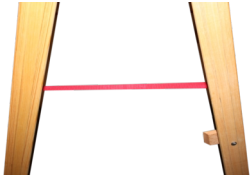

Detailfotos

Das Set besteht aus

ST. | |