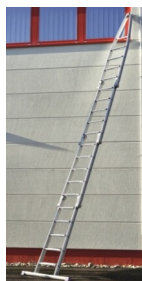

## Beschreibung

Diese modulare Fensterputzleiter ist für den professionellen Fensterputzer konzipiert, der bei seiner Arbeit maximale Flexibilität und Robustheit benötigt. Die Leiter besteht aus Aluminium mit extrem stabilen Sprossen in einem starken Spezialprofil, das eine lange Lebensdauer und hohe Sicherheit gewährleistet.

Die Leiter besteht aus drei Modulen: Unterteil, Mittelteil und Oberteil, die ohne Werkzeug leicht auf- und abgebaut werden können. Dadurch eignet sich die Leiter besonders gut für den Transport und den Einsatz im hektischen Arbeitsalltag, wo Flexibilität gefragt ist.

Mit den praktischen oberen Rädern und einem stoßdämpfenden Gummiblock an der Spitze ist die Leiter so konzipiert, dass sie Fassaden und Gebäude beim Aufstellen schützt. Der 100 cm breite Leitersockel sorgt für zusätzliche Stabilität und Sicherheit beim Arbeiten.

Die 8 cm tiefen, abgewinkelten Sprossen sorgen für eine bequeme und ergonomisch korrekte Standfläche, die bei längeren Arbeiten die Belastung reduziert. Die Sprossen der Leiter sind eloxiert, was schwarze Flecken an den Händen verhindert.