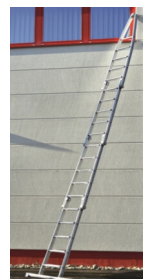

Beschreibung

Diese Fensterputzleiter ist für den professionellen Fensterputzer gedacht, der ein zuverlässiges und robustes Arbeitsgerät benötigt. Die Leiter ist aus Aluminium mit hochstabilen Sprossen in einem starken Spezialprofil gefertigt, was ihr zusätzliche Haltbarkeit und Stärke verleiht.

Einer der größten Vorteile dieser Leiter ist ihre Flexibilität. Sie lässt sich einfach und schnell ohne Werkzeug auf- und abbauen und ist somit ideal für den Transport und den Einsatz während eines arbeitsreichen Tages. Die 100 cm breite Leiterbasis sorgt für zusätzliche Stabilität und Sicherheit bei Arbeiten in der Höhe.

Die 8 cm tiefen, abgewinkelten Sprossen sind ergonomisch geformt und bieten eine große, flache und bequeme Standfläche, die die Belastung der Füße beim Arbeiten verringert. Die eloxierten Sprossen sorgen für saubere Hände ohne schwarze Flecken.

Technische Daten:

Stabile Aluminiumsprossen im Spezialprofil