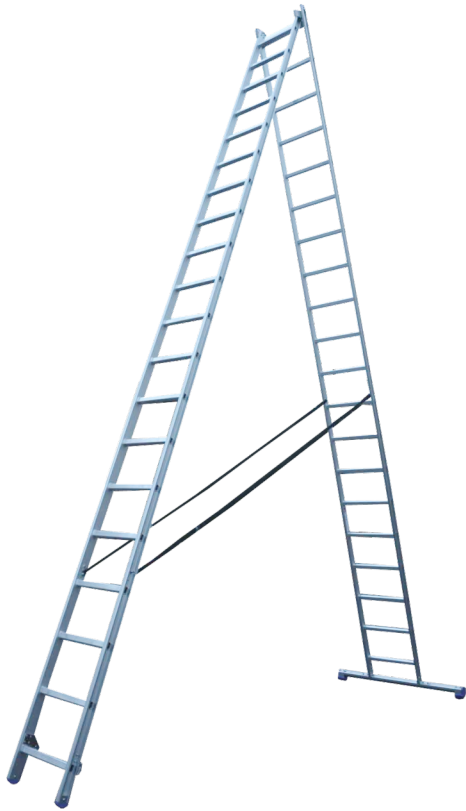

Pro Classic 2-teilig Combistige

2 x 20 Stufen | 10,6 m

Spezifikationen

Tragfähigkeit: 150 kg
Länge: 10,65 m
Breite: 49 cm
Stehleiterhöhe: 5,85 m
Stehleiter-Standhöhe: 5,04 m
Stufen: 2 x 20
Gewicht: 30,7 kg
Stufentiefe: 4,5 cm
Material: Aluminium
Farbe: Grau, Lila
Transportlänge: 6,1 m
Transporthöhe: 0,13 m
Transportbreite: 0,49 m
Zertifizierung: EN131
Jumbo Brand: PRO CLASSIC LADDERS

Art.-Nr.	DBNummer	EAN	Jumbo Brand	Garantie	Nettogewicht
45CS220	1959757	4251056709850	PRO CLASSIC LADDERS	10 Jahre	30,7 kg

Beschreibung

Die Pro Classic 2-teilige Combistige ist eine leistungsstarke und vielseitige Leiter für den professionellen Einsatz. Diese Leiter hat ergonomisch geformte Aluminiumsprossen mit den Maßen 35 x 35 mm, die sowohl Komfort als auch Sicherheit beim Arbeiten bieten. Eines der wichtigsten Merkmale ist der selbstschließende Klickverschluss, der dafür sorgt, dass die Leiter sicher verriegelt bleibt, wenn sie als Schiebeleiter verwendet wird, und ein versehentliches Zusammenklappen verhindert.

Die Sprossen bestehen aus einem extra starken Spezialprofil und sind eloxiert, um schmutzige Fingerabdrücke zu verhindern, so dass die Leiter ein sauberes und professionelles Aussehen behält. Die Leiter wird außerdem mit einem Leiterfuß für erhöhte Stabilität und Sicherheit auf verschiedenen Arten von Oberflächen geliefert.

Hauptmerkmale:

- Ergonomische Aluminiumsprossen (35 x 35 mm) für Komfort und Sicherheit
- Selbstschließender Klickverschluss für zusätzliche Sicherheit im Schiebeleitermodus
- Eloxierte Sprossen für ein sauberes und professionelles Aussehen