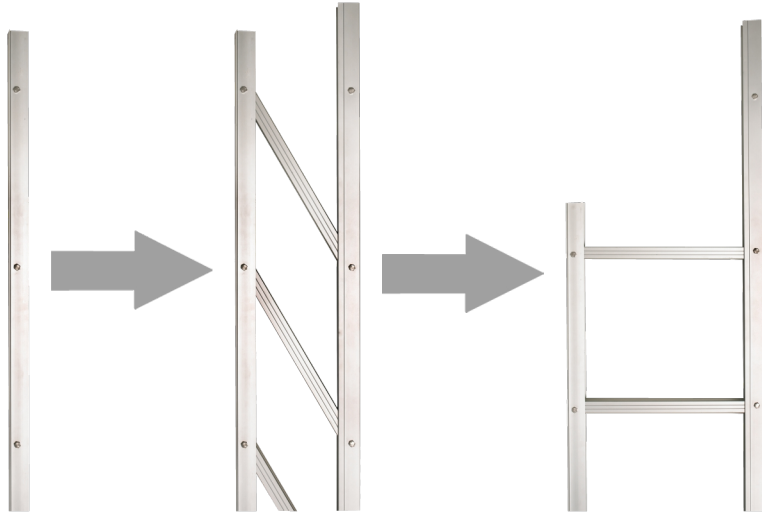

Feuerleiter

3,9 m

Spezifikationen

Tragfähigkeit: 150 kg
Länge: 3,9 m
Gewicht: 9 kg
Material: Aluminium
Farbe: Grau
Zertifizierung: EN131
Jumbo Brand: PRO LADDERS

Art.-Nr.	DBNummer	EAN	Jumbo Brand	Garantie	Nettogewicht
43BS390	1341559		PRO LADDERS	3 Jahre	9 kg

Beschreibung

Die Pro Fire Ladder ist eine sichere und effektive Lösung für das Verlassen von Gebäuden im Brandfall. Die Leiter wird senkrecht an der Außenwand montiert und ist für Ausstiege aus großen Fenstern, Balkonen und dergleichen vorgesehen. Im zusammengeklappten Zustand ist die Leiter unauffällig und nimmt nur wenig Platz in Anspruch, so dass sie sich für Gebäude eignet, in denen Ästhetik und Raumoptimierung wichtige Faktoren sind. Durch Herausziehen des Sicherungsstifts an der Austrittsstelle klappt die Leiter automatisch aus und ist einsatzbereit. Die Leiter kann separat von einer oberen Etage aus entriegelt werden, was die Leiter in kritischen Situationen flexibel und funktionell macht.

Detailfotos

Das Set besteht aus

ST. | |

Ersatzteile

Zubehör