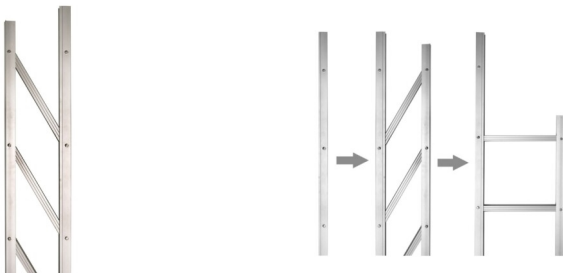

Feuerleiter

3,9 m

Spezifikationen

Tragfähigkeit: 150 kg
Länge: 3,9 m
Gewicht: 9 kg
Material: Aluminium
Farbe: Grau
Zertifizierung: EN131
Jumbo Brand: PRO LADDERS

Art.-Nr.	DBNummer	EAN	Jumbo Brand	Garantie	Nettogewicht
43BS390	1341559		PRO LADDERS	3 Jahre	9 kg

Beschreibung

Die Pro Fire Ladder ist eine sichere und effektive Lösung für das Verlassen von Gebäuden im Brandfall. Die Leiter wird senkrecht an der Außenwand montiert und ist für Ausstiege aus großen Fenstern, Balkonen und dergleichen vorgesehen. Im zusammengeklappten Zustand ist die Leiter unauffällig und nimmt nur wenig Platz in Anspruch, so dass sie sich für Gebäude eignet, in denen Ästhetik und Raumoptimierung wichtige Faktoren sind. Durch Herausziehen des Sicherungsstifts an der Austrittsstelle klappt die Leiter automatisch aus und ist einsatzbereit. Die Leiter kann separat von einer oberen Etage aus entriegelt werden, was die Leiter in kritischen Situationen flexibel und funktionell macht.

Detailfotos

Das Set besteht aus

ST. | |

Ersatzteile

Zubehör