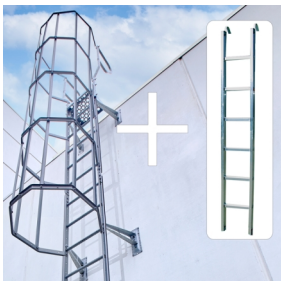

Wandleiterset

Für MAX Wandhöhe 7 m

Spezifikationen

Tragfähigkeit: 150 kg
Gewicht: 77,8 kg
Material: Stahl
Farbe: Grau
Jumbo Brand: PRO LADDERS

Art.-Nr.	DBNummer	EAN	Jumbo Brand	Garantie	Nettogewicht
41VS492	1615006		PRO LADDERS	1 Jahr	77,8 kg

Beschreibung

Diese Proff-Wandleiter ist eine stabile und langlebige Lösung für die feste Fassadenmontage, hergestellt aus verzinktem Stahl für zusätzliche Korrosionsbeständigkeit. Die Wandleiter wird als komplettes Set geliefert, das eine 2-Meter-Startleiter und eine 1-Meter-Tophalterung enthält.

HINWEIS: DIES IST EIN SPEZIALPRODUKT.

Detailfotos

Das Set besteht aus

2 ST.	41VS509	Wandleiter lose 150cm.	1 ST.	41VS511	Wandleiter lose 240cm.
4 ST.	41VS515	Wandleiterkonsole 30cm (2er Set)	1 ST.	41VS530	Wandleiter Standplatte 40x30cm.
2 ST.	41VS533	Wand-Leitergriff 135cm.	7 ST.	41VS531	Wandleiter Rückenstrebe 90 (Satz mit 2 Stück)
6 ST.	41VS532	Wandleiter Rückenschiene (7er Set)	2 ST.	41VS513	Wandleiter-Montagehalterung (2er-Set)
1 ST.	1550212	Gerüstleiter			