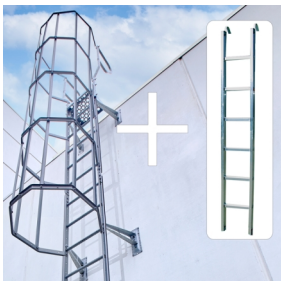

Wandleiterset

Für MAX Wandhöhe 6 m

Spezifikationen

Tragfähigkeit: 150 kg
Gewicht: 66,1 kg
Material: Stahl
Farbe: Grau
Jumbo Brand: PRO LADDERS

Art.-Nr.	DBNummer	EAN	Jumbo Brand	Garantie	Nettogewicht
41VS398	1614997		PRO LADDERS	1 Jahr	66,1 kg

Beschreibung

Diese Proff-Wandleiter ist eine stabile und langlebige Lösung für die feste Fassadenmontage, hergestellt aus verzinktem Stahl für zusätzliche Korrosionsbeständigkeit. Die Wandleiter wird als komplettes Set geliefert, das eine 2-Meter-Startleiter und eine 1-Meter-Tophalterung enthält.

HINWEIS: DIES IST EIN SPEZIALPRODUKT.

Detailfotos

Das Set besteht aus

1 ST.	41VS510	Wandleiter lose 180cm.	1 ST.	41VS511	Wandleiter lose 240cm.
3 ST.	41VS515	Wandleiterkonsole 30cm (2er Set)	1 ST.	41VS530	Wandleiter Standplatte 40x30cm.
2 ST.	41VS533	Wand-Leitergriff 135cm.	6 ST.	41VS531	Wandleiter Rückenstrebe 90 (Satz mit 2 Stück)
5 ST.	41VS532	Wandleiter Rückenschiene (7er Set)	1 ST.	41VS513	Wandleiter-Montagehalterung (2er-Set)
1 ST.	1550212	Gerüstleiter			