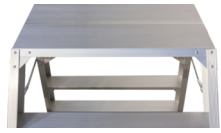

Detailfotos

Das Set besteht aus

ST. | |