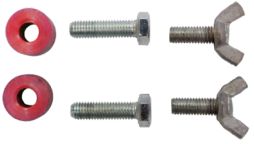

Detailfotos