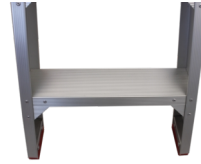

Detailfotos