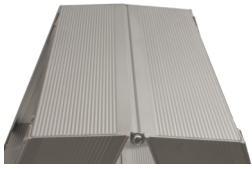

Detailfotos