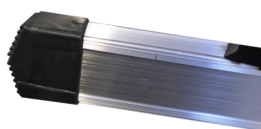

Detailfotos

Das Set besteht aus

ST. | |