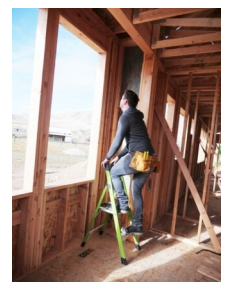

Riesige Trittleiter "Mightylite"

6 Stufen

Spezifikationen

Tragfähigkeit: 150 kg
Plattformhöhe: 1,71 m
Breite: 61,2 cm
Stufen: 5
Gewicht: 10,89 kg
Stufentiefe: 8,2 cm
Material: Glasfaser
Farbe: Grau, Grün, Orange, Sorte
Transportlänge: 2,51 m
Transporthöhe: 0,125 m
Transportbreite: 0,63 m
Zertifizierung: EN131
Jumbo Brand: GIANT

Art.-Nr.	DBNummer	EAN	Jumbo Brand	Garantie	Nettogewicht
41LG006	2024057	5708375222076	GIANT	3 Jahre	10,89 kg

Beschreibung

Die Giant Stepladder "Mightylite" wurde für Handwerker entwickelt, die hohe Ansprüche an die Qualität und Haltbarkeit ihrer Werkzeuge stellen. Die Leiter ist aus Glasfaserverbundstoff gefertigt und bietet eine einzigartige Kombination aus Stärke und Leichtigkeit, wodurch sie leicht zu handhaben ist, ohne dabei an Stabilität einzubüßen.

Die Leiter ist mit einer geräumigen 32 x 32 cm großen Plattform ausgestattet, die zusammen mit dem Sicherheitsbügel ideal für Aufgaben ist, die längere Arbeitszeiten erfordern. Durch den versteckten Griff an der Plattform lässt sich die Leiter leicht zusammenklappen, was Zeit und Mühe spart.

Für zusätzlichen Komfort verfügt die Leiter über ein praktisches Multi-Tray an der Oberseite, in dem Werkzeuge wie Hammer und Schrauben sicher verstaut werden können. Als besonderes Merkmal verfügen die grünen Leitern der Giant-Serie über einen eingebauten Piepser an der untersten Sprosse, der den Benutzer vor Verletzungen warnt, wenn er das Ende der Leiter erreicht.