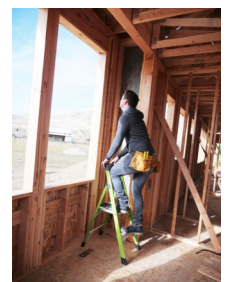

Riesige Trittleiter "Mightylite"

2 Stufen

Spezifikationen

Tragfähigkeit: 150 kg
Plattformhöhe: 0,57 m
Breite: 48 cm
Stufen: 2
Gewicht: 5,45 kg
Stufentiefe: 8,2 cm
Material: Glasfaser
Farbe: Grau, Grün, Orange, Sorte
Transportlänge: 1,3 m
Transporthöhe: 0,125 m
Transportbreite: 0,49 m
Zertifizierung: EN131
Jumbo Brand: GIANT

Art.-Nr.	DBNummer	EAN	Jumbo Brand	Garantie	Nettogewicht
41LG002	2024048	5708375222045	GIANT	3 Jahre	5,45 kg

Beschreibung

Die Giant Stepladder "Mightylite" wurde für Handwerker entwickelt, die hohe Ansprüche an die Qualität und Haltbarkeit ihrer Werkzeuge stellen. Die Leiter ist aus Glasfaserverbundstoff gefertigt und bietet eine einzigartige Kombination aus Stärke und Leichtigkeit, wodurch sie leicht zu handhaben ist, ohne dabei an Stabilität einzubüßen.

Die Leiter ist mit einer geräumigen 32 x 32 cm großen Plattform ausgestattet, die zusammen mit dem Sicherheitsbügel ideal für Aufgaben ist, die längere Arbeitszeiten erfordern. Durch den versteckten Griff an der Plattform lässt sich die Leiter leicht zusammenklappen, was Zeit und Mühe spart.

Für zusätzlichen Komfort verfügt die Leiter über ein praktisches Multi-Tray an der Oberseite, in dem Werkzeuge wie Hammer und Schrauben sicher verstaut werden können. Als besonderes Merkmal verfügen die grünen Leitern der Giant-Serie über einen eingebauten Piepser an der untersten Sprosse, der den Benutzer vor Verletzungen warnt, wenn er das Ende der Leiter erreicht.