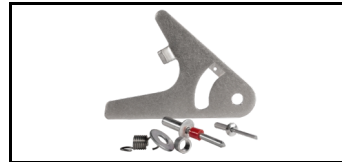

Die Leiter ist mit 38 mm ergonomisch abgewinkelten und rutschfesten Sprossen ausgestattet, die eine flache und sichere Standfläche gewährleisten, damit Sie bequem und sicher in der Höhe arbeiten können. Die eloxierten Sprossen und Stufen verhindern schmutzige Finger, und die hochbelastbaren oberen Räder zusammen mit den Nylonbuchsen in den Aluminiumbügeln machen es einfach, die Leiter in der Höhe zu verstellen.

## Ersatzteile

Tretlager  
41JSS905

Super Pro  
Verlängerungsleiter  
41JSS207  
1845798

Gummiboden  
41JSS900

Schraube & Mutter  
41JSS903

Winkelbügel  
41JSS915

Blindniete  
41JSS904

Stufenschloss-Set  
41JSS906

Oberer Halterungssatz  
41JSS907

Oberes Rad  
41JSS909

Bolzen-Sets  
41JSS909B

Umbrako-Schraube  
41JSS911

Gummiboden  
41JSS910

Aufspannplatte  
41JSS923

Stütze oben  
41JSS912

Bolzen mit Kunststoff  
41JSS921