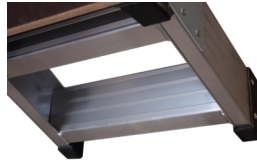

Detailfotos