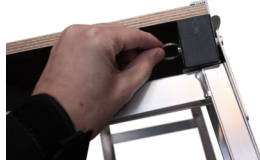

Detailfotos