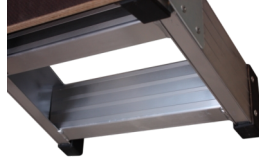

Detailfotos