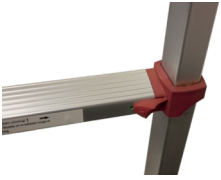

Hobby-Teleskopleitern

11 Stufen | 3,20 m

Spezifikationen

Tragfähigkeit: 150 kg
Länge: 3,2 m
Stufen: 11
Gewicht: 10,9 kg
Stufentiefe: 3,7 cm
Material: Aluminium
Farbe: Grau, Rote Farbe
Transportlänge: 0,9 m
Transporthöhe: 0,12 m
Transportbreite: 0,52 m
Zertifizierung: EN131-6
Jumbo Brand: DIY

Art.-Nr.	DBNummer	EAN	Jumbo Brand	Garantie	Nettogewicht
41JH320	1436021	5708375000735	DIY	1 Jahr	10,9 kg

Beschreibung

Die JUMBO Hobby-Teleskopleiter ist die perfekte Lösung für kleinere Arbeiten und Inspektionen rund um Haus und Garten. Diese Teleskopleiter ist mit einem festen Teleskopleiterfuß ausgestattet, der für zusätzliche Sicherheit und Stabilität ausgefahren werden kann. Bei eingefahrenem Leitersockel und einer Stufenbreite von 37 mm nimmt die Leiter beim Transport und bei der Lagerung nur wenig Platz ein.

Die Leiter passt dank ihrer ultrakompakten Transportmaße in jeden Kofferraum oder Schrank und lässt sich so leicht transportieren und lagern. Sie ist in Hobby-Qualität gefertigt und so konzipiert, dass sie sowohl praktisch als auch langlebig ist.

Spezifikationen:

Anzahl der Stufen: 11
Höhe: 3,20 m
Stufentiefe: 3,7 cm

Detailfotos

Das Set besteht aus

ST. | |

Ersatzteile

Zubehör