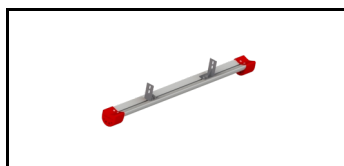

Super Pro Anlegeleiter

7 Stufen | 2,1 m | M. Leiterfuß

Spezifikationen

Tragfähigkeit: 150 kg
Länge: 2,1 m
Breite: 44 cm
Stufen: 7
Gewicht: 6,4 kg
Stufentiefe: 3,8 cm
Material: Aluminium
Farbe: Grau, Rote Farbe
Traversenbreite: 1 m
Zertifizierung: EN131
Jumbo Brand: SUPER PRO LADDERS

Art.-Nr.	DBNummer	EAN	Jumbo Brand	Garantie	Nettogewicht
41JES107-S	1958211		SUPER PRO LADDERS	3 Jahre	6,4 kg

Beschreibung

Die JUMBO Super Proff Anlegeleiter ist für Profis gemacht, die eine zuverlässige und langlebige Leiter für ihre tägliche Arbeit benötigen. Mit einer Breite von 44 cm bietet diese Leiter mehr Stabilität und Sicherheit. Die aus 6005-T6 Aluminium gefertigte Leiter verbindet Stärke mit geringem Gewicht, wodurch sie leicht zu handhaben und zu transportieren ist.

Die Leiter ist mit 38 mm ergonomisch abgewinkelten und rutschfesten Sprossen ausgestattet, die auch bei längerem Gebrauch einen ebenen und sicheren Stand gewährleisten. Die Holme und Sprossen sind eloxiert, um schmutzige Finger zu vermeiden und die Lebensdauer der Leiter zu erhöhen. Für zusätzliche Stabilität und Sicherheit wird die Leiter mit einem Leitersockel mit rutschfesten und langlebigen Füßen geliefert.

Winkelbügel
41JSS915

Umbrako-Schraube
41JSS911

Gummiboden
41JSS910

Aufspannplatte
41JSS923

Stütze oben
41JSS912

Winkelbügel
41JSS915

Super Pro Anlegeleiter
41JES107
1840261

Super Pro Ladder Stand
41JSF100
1838490