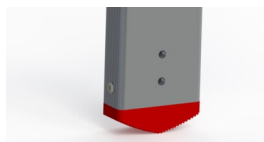

Detailfotos

Das Set besteht aus

ST. | |