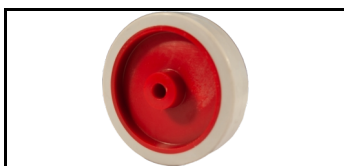

## Beschreibung

Die JUMBO Super Proff Combistige ist eine vielseitige und robuste Leiter, die für den professionellen Handwerker entwickelt wurde, der eine Leiter benötigt, die an verschiedene Aufgaben angepasst werden kann. Die Leiter ist extra breit mit einer Breite von 51,5 cm, was für zusätzliche Stabilität während der Benutzung sorgt. Die aus 6005-T6-Aluminium gefertigte Leiter verbindet Stärke mit geringem Gewicht und ist daher leicht zu handhaben.

## Das Set besteht aus

ST. | |

## Ersatzteile

Oberer Halterungssatz  
41JSS918

Verriegelungsbolzen  
41JSS920

Bolzen mit Kunststoff  
41JSS921

Rote Schleife  
41JSS930

Innenauskleidung  
41JSS922

Blindniete  
41JSS904

Gummiboden  
41JSS900

Tretlager  
41JSS905

Stufenschloss-Set  
41JSS906

Oberes Rad  
41JSS909

Bolzen-Sets  
41JSS909B

Umbrako-Schraube  
41JSS911

Gummiboden  
41JSS910

Aufspannplatte  
41JSS923

Schraube & Mutter  
41JSS903