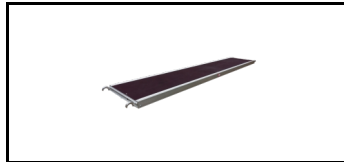

Plattform ohne Klappe
1003050
7782881