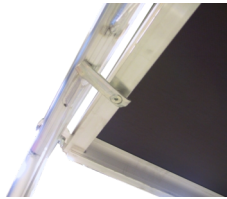

Detailfotos

Das Set besteht aus

4 ST.	1400125	Fahrrolle m/ Bremse und BÜchse	1 ST.	1003050	Plattform ohne Klappe
1 ST.	FOLDERAMME 305SUPER	Klapprahmen SMALL für 305SK-SUPER m/Rad	1 ST.	MONT-FOLDE	Aufbauanleitung Klappgerüst