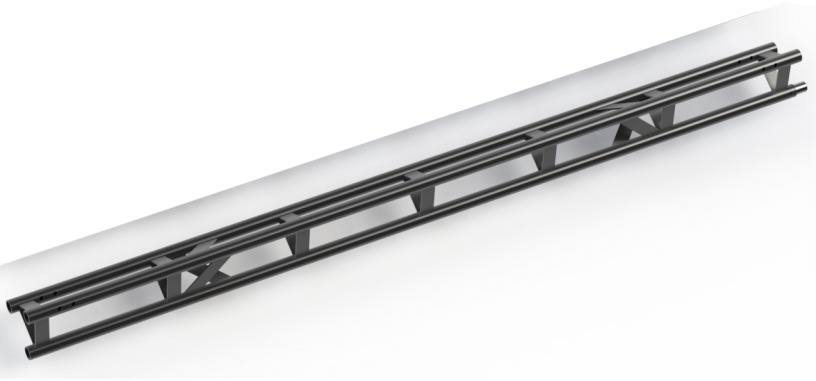

Aluminium-Dreiecksträger

3,25 m mit Horn

Spezifikationen

Länge: 3,25 m
Gewicht: 17,5 kg
Material: Aluminium
Farbe: Grau
Jumbo Brand: PRO SCAFFOLDS

Art.-Nr.	DBNummer	EAN	Jumbo Brand	Garantie	Nettogewicht
190325H	1742534		PRO SCAFFOLDS	10 Jahre	17,5 kg

Beschreibung

Die Aluminium-Dreiecksträger von JUMBO sind vielseitig einsetzbar und können sowohl als Fahrbahn für mobile Überdachungssysteme als auch zur Aussteifung von Säulen auf Gerüsten, die hohe Lasten erfordern, verwendet werden. Hergestellt aus leichtem und dennoch starkem Aluminium, sind diese Träger ideal für Baustellen, auf denen Flexibilität und Stärke unerlässlich sind. Ihr dreieckiges Design gewährleistet maximale Stabilität und Haltbarkeit unter verschiedenen Bedingungen.

Detailfotos

Das Set besteht aus

ST. | |

Ersatzteile

Zubehör