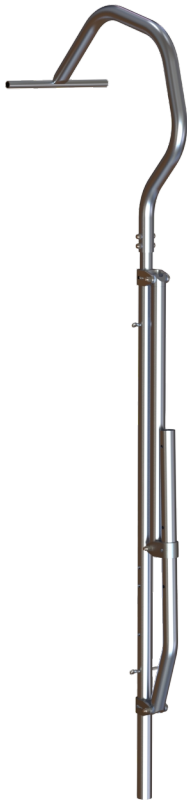

Rückenstütze

74 cm | 2er-Satz

Spezifikationen

Gewicht: 14 kg
Material: Aluminium
Farbe: Grau
Jumbo Brand: PRO SCAFFOLDS

Art.-Nr.	DBNummer	EAN	Jumbo Brand	Garantie	Nettogewicht
2300113	5040491		PRO SCAFFOLDS	10 Jahre	14 kg

Beschreibung

Das JUMBO Rückenstützen-Set ist speziell für das schmale Modell des JUMBO Schornsteingerüsts, Modellnummer 2300106, konzipiert. Dieser Satz enthält 2 Rückenstützen, die für die Stabilität und Sicherheit beim Aufstellen des Gerüsts auf schrägen Dachflächen sorgen. Die Rückenbügel sind für den korrekten Aufbau und die Verwendung des Schornsteingerüsts unerlässlich und sorgen für einen festen und stabilen Stand, wodurch die Arbeit auf dem Dach sicherer und effizienter wird.

Detailfotos

Das Set besteht aus

2 ST. | 2300114

Rückenstrebe unten - SMALL 74
cm.

2 ST. | 2300117

Rückenstrebe oberer
Schornstein 149 cm.

Ersatzteile

Zubehör

Gerüst für den Schornstein

2300106

5025734