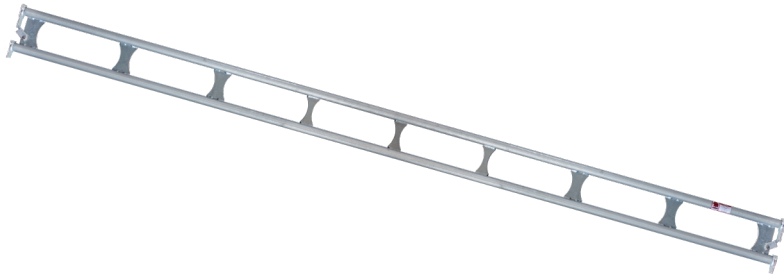

Länge Stab - Licht ec

3,00 m | feuerverzinkt

Spezifikationen

Länge: 3 m
Gewicht: 14,8 kg
Farbe: Grau
Zertifizierung: EN12810
Jumbo Brand: PRO SCAFFOLDS

Art.-Nr.	DBNummer	EAN	Jumbo Brand	Garantie	Nettogewicht
26GS1091-L	1991012		PRO SCAFFOLDS	3 Jahre	14,8 kg

Beschreibung

Der Längsträger ist ein wichtiger Bestandteil des JUMBO-Mauergerüsts und dient der Schaffung stabiler Plattformen. Er sorgt für die nötige Festigkeit und Stabilität des Gerüsts und lässt sich leicht mit anderen Bauteilen verbinden.