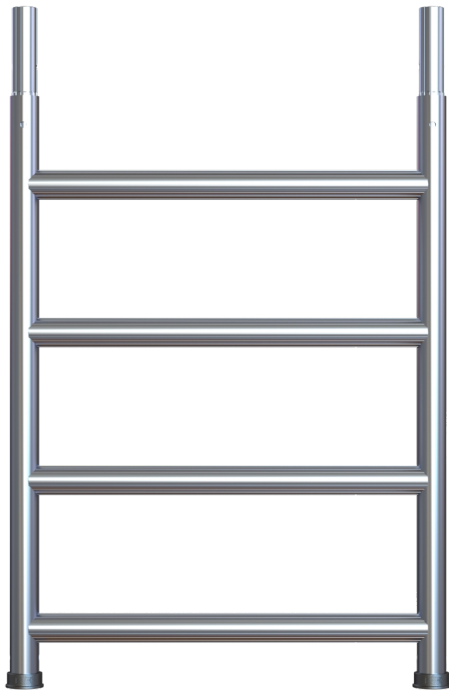

Rahmen 1 m

4 Stufen | 74 x 100 cm

Spezifikationen

Länge: 1 m
Breite: 0,74 m
Gewicht: 4,2 kg
Material: Aluminium
Farbe: Grau
Transportlänge: 1,15 m
Transporthöhe: 0,05 m
Transportbreite: 0,74 m
Jumbo Brand: PRO SCAFFOLDS

| Art.-Nr. | DBNummer | EAN | Jumbo Brand | Garantie | Nettogewicht |
|----------|----------|-----|---------------|----------|--------------|
| 12074100 | 7782816 | | PRO SCAFFOLDS | 10 Jahre | 4,2 kg |

Beschreibung

Der Seitenrahmen für das JUMBO Rollgerüst ist aus hochwertigem Aluminium gefertigt und hat die Maße 74 x 100 cm. Dieser 1 m lange Rahmen ist mit 4 Sprossen ausgestattet, die Ihrem Rollgerüst zusätzliche Höhe und Stabilität verleihen. Die leichte Aluminiumkonstruktion macht das Gerüst einfach zu handhaben und sorgt für eine lange Lebensdauer. Durch das praktische Design lässt es sich leicht in Ihre bestehende Gerüstkonfiguration integrieren und erhöht sowohl die Sicherheit als auch die Funktionalität.