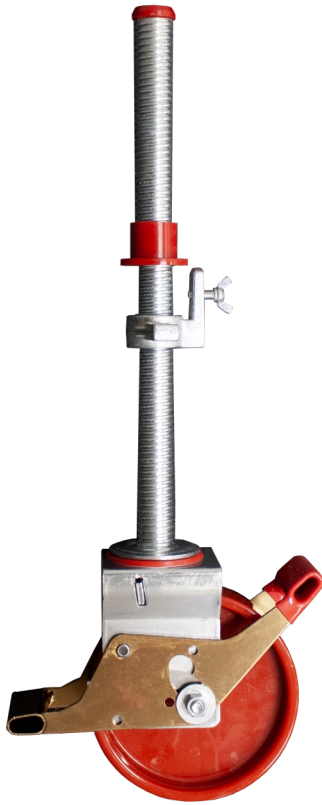

Räder mit Bremse

Ø20 cm | Standard

Spezifikationen

Tragfähigkeit: 800 kg
Gewicht: 6 kg
Material: Plast, Stahl
Farbe: Grau
Rollengröße: Ø20 cm
Transportlänge: 0,55 m
Transporthöhe: 0,11 m
Transportbreite: 0,32 m
Jumbo Brand: PRO SCAFFOLDS

Art.-Nr.	DBNummer	EAN	Jumbo Brand	Garantie	Nettogewicht
1400200	5929681		PRO SCAFFOLDS	3 Jahre	6 kg

Beschreibung

Ø20 cm Gerüstrolle mit Bremse. Höhenverstellbare Spindel (30 cm).

Detailfotos

Das Set besteht aus

ST. | |

Ersatzteile

Büchse
1400210NY

Oberer Stecker für Spindel
1400211NY

Zubehör