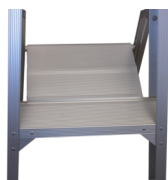

Stor, plan platform 31x31 cm