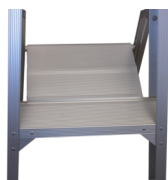

Super Proff Trappestige Enkel

7 Trin

✓ EN131 **SUPER PROFF** 3 ÅR GARANTI

Specifikationer

Bæreevne: 150 kg
Platformshøjde: 1,7 m
Platform: 0,31x0,31 m
Bredde: 67 cm
Trin: 7
Vægt: 14 kg
Trindybde: 10 cm
Materiale: Aluminium,Plastik
Farve: Grå,Rød
Transportlængde: 2,59 m
Transporthøjde: 0,155 m
Transportbredde: 0,67 m
Certificering: EN131
Jumbo Brand: SUPERPROFF STIGER

Varenr.	DB-nr.	EAN Nummer	Jumbo brand	Garanti	Nettovægt
41TSE107	1382533	5708375000490	SUPERPROFF-STIGER	3 års garanti	14 kg

Beskrivelse

JUMBO Super Proff Trappestige - enkel med bøjle er designet til at imødekomme de høje krav fra professionelle håndværkere. Stigen er udstyret med kraftige vanger med en elokseret overflade, hvilket forhindrer beskidte fingre og sikrer langvarig holdbarhed. De 10 cm brede trin er forsynet med 12-punkts samlinger og kraftige hjørneforstærkninger, der giver ekstra styrke og stabilitet.

Stigen har en stor og plan platform på 31 x 31 cm, som giver en stabil arbejdsflade. Den er også udstyret med en solid støttebøjle, der øger sikkerheden og komforten under brug. Foroven af støttebøjlen er der en praktisk værktøjsbakke, hvor du kan placere dit værktøj, så det altid er inden for rækkevidde. Denne stige er ideel for dem, der har brug for en pålidelig og sikker løsning til deres daglige arbejdsopgaver.

Detaljebilleder

12-punktssamlinger og kraftige hjørneforstærkninger på alle trin

Stor, plan platform 31x31 cm

Praktisk værktøjsbakke på toppen af støttebøjlen.

Solid støttebøjle for ekstra sikkerhed og komfort