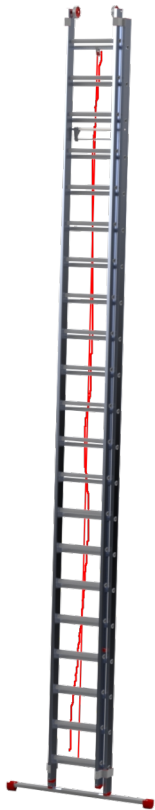

Super Proff Hejsestige

2 x 21 Trin | 10,8 m | M. Stigefod

✓ EN131 **SUPER PROFF** 3 ÅR GARANTI

Specifikationer

Bæreevne: 150 kg
Længde: 10,8 m
Bredde: 51,5 cm
Trin: 2 x 21
Vægt: 37,8 kg
Trindybde: 3,8 cm
Materiale: Aluminium
Farve: Grå,Rød
Transportlængde: 6 m
Certificering: EN131
Jumbo Brand: SUPERPROFF STIGER

Varenr.	DB-nr.	EAN Nummer	Jumbo brand	Garanti	Nettovægt
41JHS221-S	1958236		SUPERPROFF-STIGER	3 års garanti	37,8 kg

Beskrivelse

JUMBO Super Proff Hejsestige er udviklet til professionelle håndværkere, der har brug for en robust og pålidelig stige til krævende opgaver. Denne stige er ekstra bred med en bredde på 51,5 cm, hvilket giver øget stabilitet og sikkerhed under brug. Fremstillet i 6005-T6 aluminium, kombinerer stigen styrke med letvægt, hvilket gør den nem at håndtere og transportere.

Stigen er udstyret med 38 mm ergonomisk vinklede og skridsikre trin, der sikrer en plan og sikker ståflade. De elokserede vanger og trin beskytter mod beskidte fingre og øger stigenes levetid. For at lette justeringen er stigen forsynet med kraftige tophjul og nylonbøsninger i aluminiumsbeslag, hvilket gør det nemt at justere højden hurtigt og effektivt.

Det indbyggede taljesystem med tov gør det nemt at hæve og sænke stigen, så den kan tilpasses præcist til opgaven. For ekstra stabilitet og sikkerhed leveres stigen med en stigefod, som er udstyret med skridsikre og slidstærke fødder.